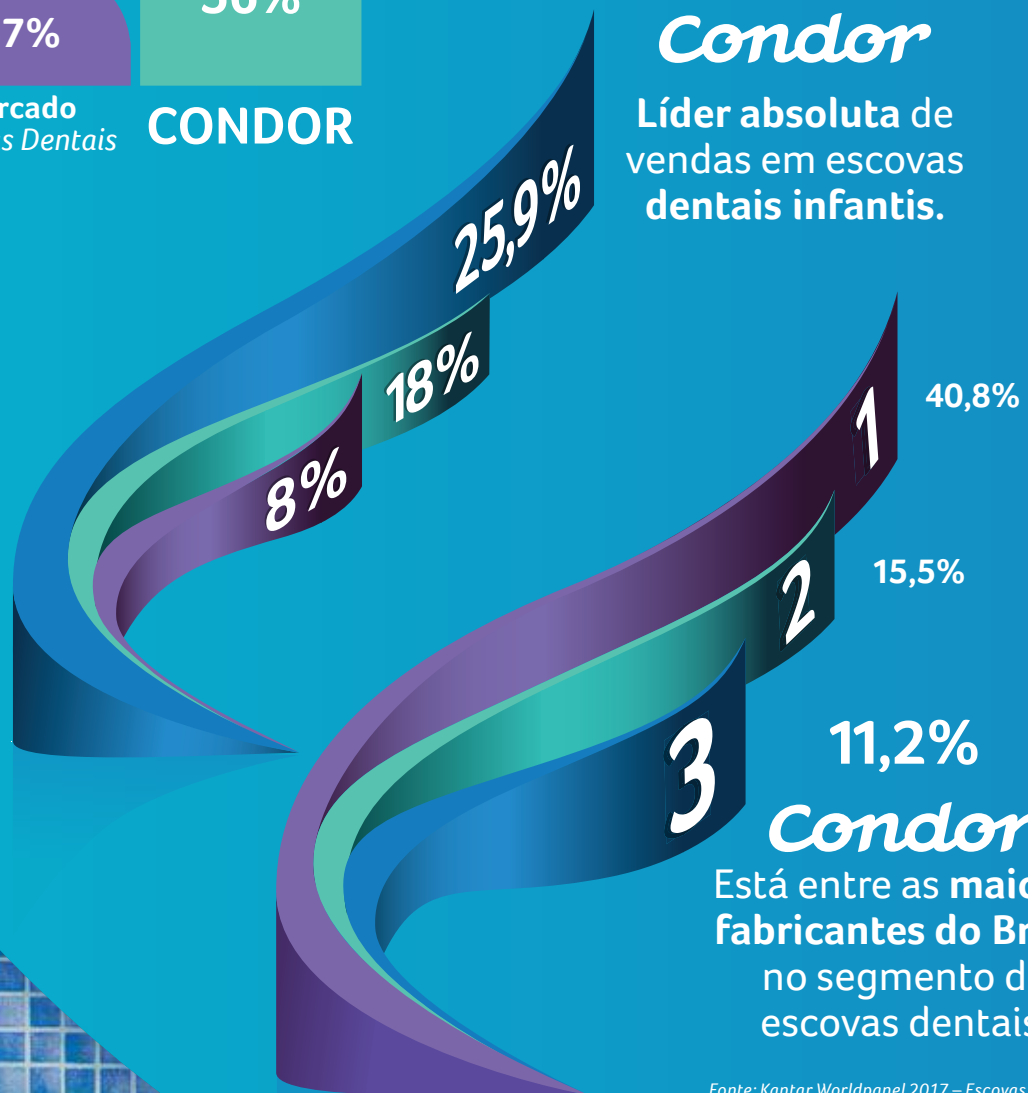

95585
CHURRASCO

Ganchos: 4

MEDIDAS (mm)
A•1120 L•325 P•270

95584
VASSOURA LUXO

Ganchos: 26

MEDIDAS (mm)
A•2100 L•1045 P•470

Você vai **sorrir**
muito com
o aumento
das **vendas.**

A escolha inteligente

Das marcas Top 5 em escovas dentais, a Condor é a segunda que mais cresceu em valor (R\$) e em volume (un.) nos últimos 2 anos.

Ano 2015 • 2017
Crescimento Acumulado
Faturamento em R\$

Ano 2015 • 2017
Crescimento Acumulado
Volume em unidades

Condor

Líder absoluta de vendas em escovas dentais infantis.

Está entre as maiores fabricantes do Brasil no segmento de escovas dentais.

Fonte: Kantar Worldpanel 2017 – Escovas Dentais

SAÚDE TOTAL
ULTRA CLEAN