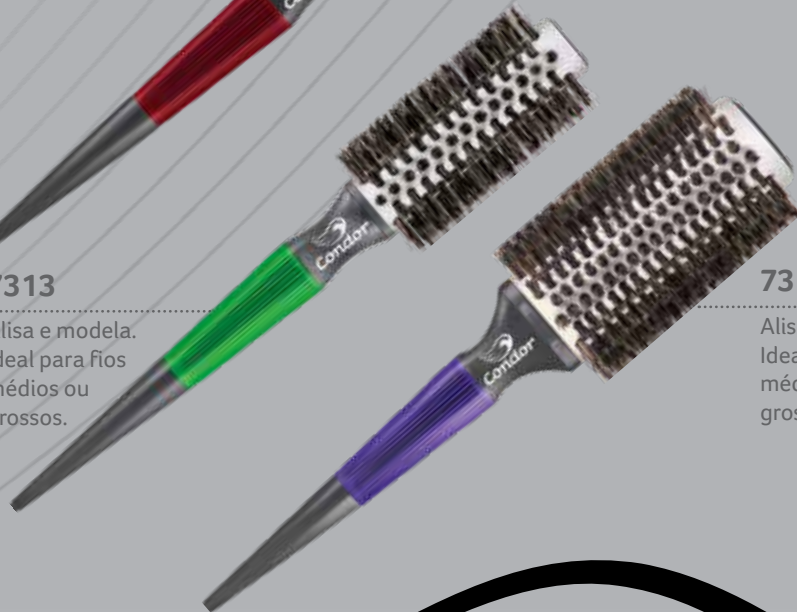

 DUPLA
ALTURA

7311

Alisa e modela.
Ideal para fios médios ou grossos.

PARA PROCEDIMENTOS DE ESCOVAÇÃO MAIS SEGUROS E DE LONGA DURABILIDADE

7313

Alisa e modela.
Ideal para fios médios ou grossos.

7315

Alisa e modela.
Ideal para fios médios ou grossos.