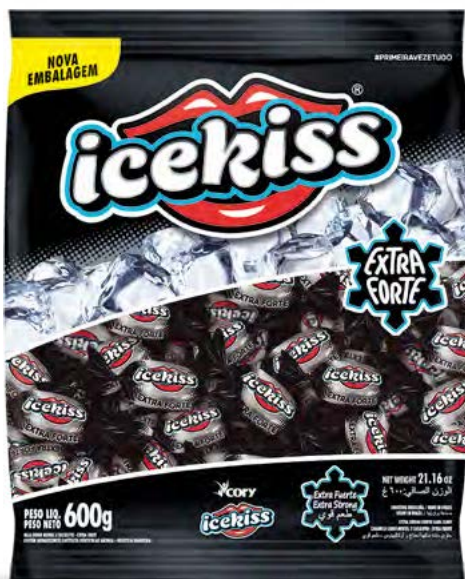

icekiss[®]

Gomas de Mascar sem Açúcar

Gomas de mascar sem açúcar refrescante

- Hortelã
- Menta
- Melancia
- Energy com Guaraná

Display com 12 unidades (168g)
Caixa com 40 displays

Bala duras

- Extra Forte
- Morango
- Cereja
- Eucalipto
- Menta
- Tutti-Frutti
- Morango com Chantilly
- Sortido
- Melão com recheio de Chocolate Branco
- Sortida com recheio de Chocolate ao Leite