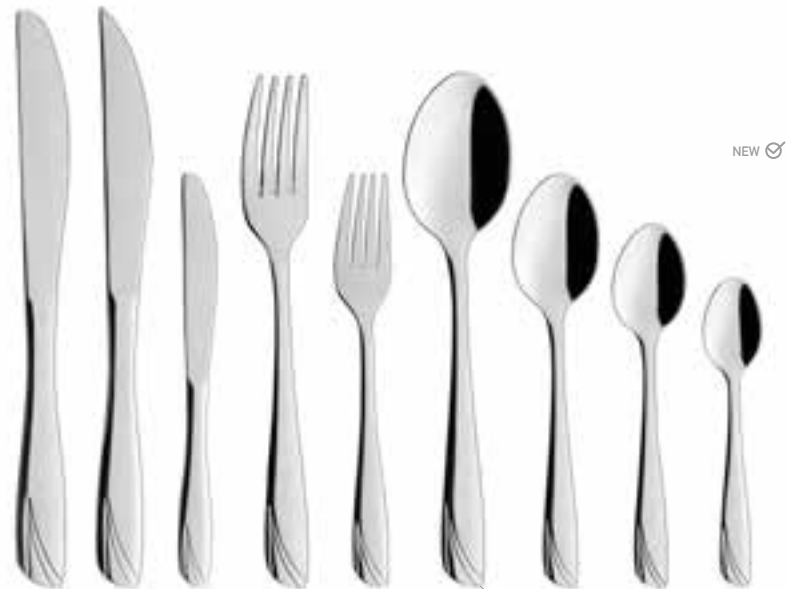

detalhe da decoração
decoration detail
detalle de decoracion