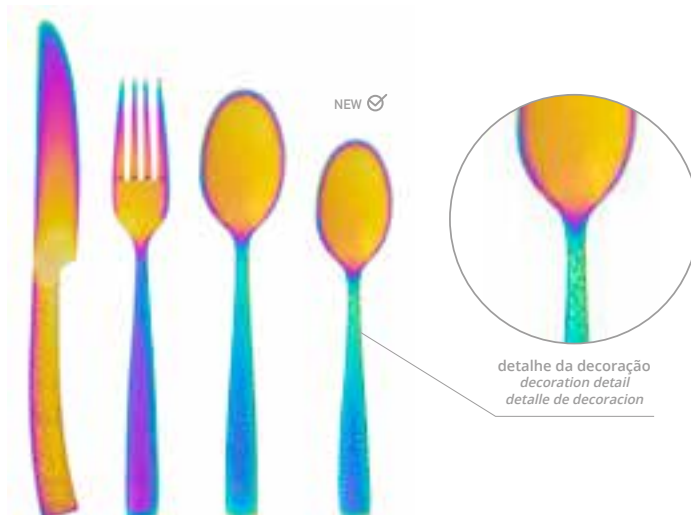

FACA DE MESA
TABLE KNIFE
CUCHILLO DE MESA
22cm

COLHER DE MESA
TABLE SPOON
CUCHARA DE MESA
22cm

GARFO DE MESA
TABLE FORK
TENEDOR DE MESA
22,5cm

COLHER
SPOON
CUCHARA
18,5cm

detalhe da decoração
decoration detail
detalle de decoracion

FACA DE MESA

 TABLE KNIFE
 CUCHILLO DE MESA
 23cm

COLHER DE MESA

 TABLE SPOON
 CUCHARA DE MESA
 20,1cm

GARFO DE MESA

 TABLE FORK
 TENEDOR DE MESA
 20,2cm

COLHER

 SPOON
 CUCHARA
 17,2cm