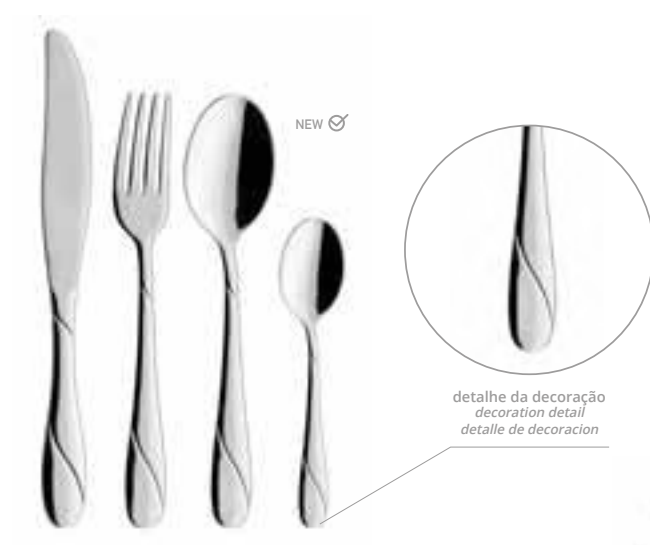

FACA DE MESA
TABLE KNIFE
CUCHILLO DE MESA
24,5cm

COLHER DE MESA
TABLE SPOON
CUCHARA DE MESA
21,5cm

GARFO DE MESA
TABLE FORK
TENEDOR DE MESA
22cm

COLHER
SPOON
CUCHARA
16,5cm

detalhe da decoração
decoration detail
detalle de decoracion

BOSSA

087509

01

FAQUEIRO 16 PEÇAS
CUTLERY SET 16 PIECES BOSSA
JUEGO CUBIERTOS 16 PIEZAS
04 FACAS DE MESA / TABLE KNIVES / CUCHILLOS DE MESA
04 GARFOS DE MESA / TABLE FORKS / TENEDORES DE MESA
04 COLHERES DE MESA / TABLE SPOONS / CUCHARAS DE MESA
04 COLHERES / SPOONS / CUCHARAS

FACA DE MESA
TABLE KNIFE
CUCHILLO DE MESA
23cm

COLHER DE MESA
TABLE SPOON
CUCHARA DE MESA
19,5cm

GARFO DE MESA
TABLE FORK
TENEDOR DE MESA
20cm

COLHER
SPOON
CUCHARA
18,5cm

detalhe da decoração
decoration detail
detalle de decoracion