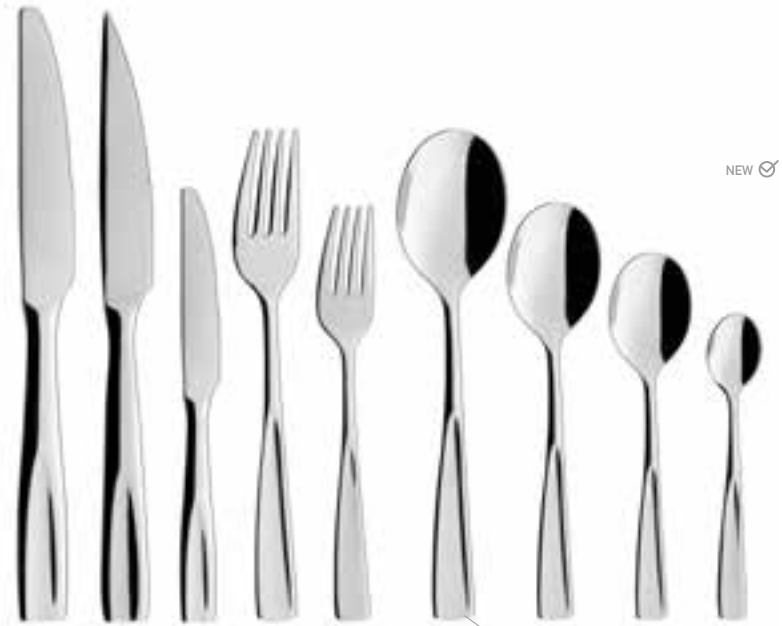

FORTALEZA

12 **087547**
CONJUNTO FACAS DE MESA - 12 PEÇAS
TABLE KNIVES SET - 12 PIECES
JUEGO DE CUCHILLOS DE MESA - 12 PIEZAS
24cm

12 **087549**
CONJUNTO FACAS DE CARNE - 12 PEÇAS
MEAT KNIVES SET - 12 PIECES
JUEGO DE CUCHILLOS DE CARNE - 12 PIEZAS
24cm

12 **087551**
CONJUNTO FACAS DE SOBREMESA - 12 PEÇAS
DESSERT FORKS SET - 12 PIECES
JUEGO DE CUCHILLOS DE POSTRE - 12 PIEZAS
17cm

12 **087553**
CONJUNTO GARFOS DE MESA - 12 PEÇAS
TABLE FORKS SET - 12 PIECES
JUEGO DE TENEDORES DE MESA - 12 PIEZAS
19cm

12 **087553**
CONJUNTO GARFOS SOBREMESA - 12 PEÇAS
DESSERT FORKS SET - 12 PIECES
JUEGO DE TENEDORES DE POSTRE - 12 PIEZAS
16,5cm

12 **087557**
CONJUNTO COLHERES DE MESA - 12 PEÇAS
TABLE SPOONS SET - 12 PIECES
JUEGO DE CUCHARAS DE MESA - 12 PIEZAS
19cm

12 **087559**
CONJUNTO COLHERES SOBREMESA - 12 PEÇAS
DESSERT SPOONS SET - 12 PIECES
JUEGO DE CUCHARAS DE POSTRE - 12 PIEZAS
16,5cm

12 **087561**
CONJUNTO COLHERES DE CAFÉ - 12 PEÇAS
COFFEE SPOONS SET - 12 PIECES
JUEGO DE CUCHARAS DE CAFÉ - 12 PIEZAS
14,5cm

12 **087563**
CONJUNTO COLHERES DE CHÁ - 12 PEÇAS
TEA SPOONS SET - 12 PIECES
JUEGO DE CUCHARAS DE TE - 12 PIEZAS
12,5cm

detalhe da decoração
decoration detail
detalle de decoracion

FAROL

12 **087520**
CONJUNTO FACAS DE MESA - 12 PEÇAS
TABLE KNIVES SET - 12 PIECES
JUEGO DE CUCHILLOS DE MESA - 12 PIEZAS
23cm

12 **087522**
CONJUNTO FACAS DE CARNE - 12 PEÇAS
MEAT KNIVES SET - 12 PIECES
JUEGO DE CUCHILLOS DE CARNE - 12 PIEZAS
23cm

12 **087524**
CONJUNTO FACAS DE SOBREMESA - 12 PEÇAS
DESSERT FORKS SET - 12 PIECES
JUEGO DE CUCHILLOS DE POSTRE - 12 PIEZAS
16,5cm

12 **087528**
CONJUNTO GARFOS SOBREMESA - 12 PEÇAS
DESSERT FORKS SET - 12 PIECES
JUEGO DE TENEDORES DE POSTRE - 12 PIEZAS
16,5cm

12 **087526**
CONJUNTO GARFOS DE MESA - 12 PEÇAS
TABLE FORKS SET - 12 PIECES
JUEGO DE TENEDORES DE MESA - 12 PIEZAS
20,5cm

12 **087530**
CONJUNTO COLHERES DE MESA - 12 PEÇAS
TABLE SPOONS SET - 12 PIECES
JUEGO DE CUCHARAS DE MESA - 12 PIEZAS
20,5cm

12 **087532**
CONJUNTO COLHERES SOBREMESA - 12 PEÇAS
DESSERT SPOONS SET - 12 PIECES
JUEGO DE CUCHARAS DE POSTRE - 12 PIEZAS
16,5cm

12 **087536**
CONJUNTO COLHERES DE CAFÉ - 12 PEÇAS
COFFEE SPOONS SET - 12 PIECES
JUEGO DE CUCHARAS DE CAFÉ - 12 PIEZAS
12,5cm

12 **087534**
CONJUNTO COLHERES DE CHÁ - 12 PEÇAS
TEA SPOONS SET - 12 PIECES
JUEGO DE CUCHARAS DE TE - 12 PIEZAS
14,5cm