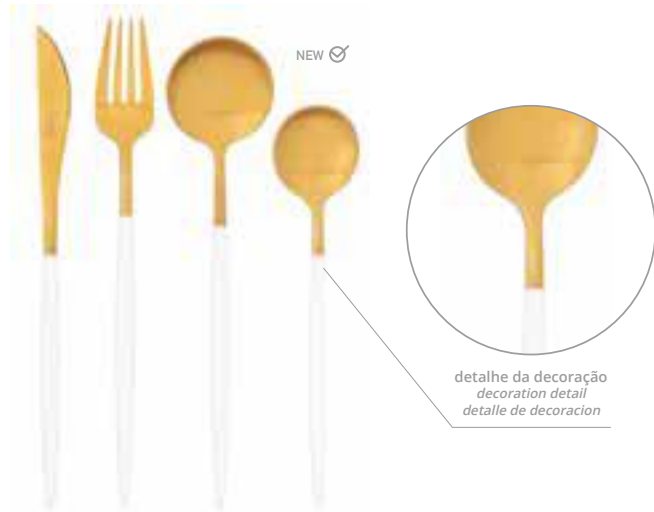

FACA DE MESA
TABLE KNIFE
CUCHILLO DE MESA
22cm

COLHER DE MESA
TABLE SPOON
CUCHARA DE MESA
22cm

GARFO DE MESA
TABLE FORK
TENEDOR DE MESA
22,5cm

COLHER
SPOON
CUCHARA
18,5cm

detalhe da decoração
decoration detail
detalle de decoracion