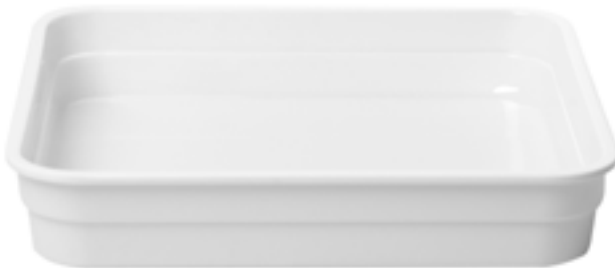

NEW

086631
TRAVESSA GN 2/3
GN DISH 2/3 / FUENTE GN 2/3
35x32,5cm / H 6,5cm / V 5,1l

NEW