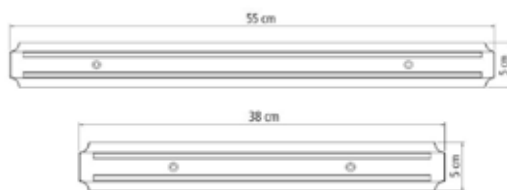

Barra magnética para facas (/100= 55 cm, /101= 38 cm)

26464/100	01 08	3,99	0,007	17696.6
101		2,63	0,006	26492.2