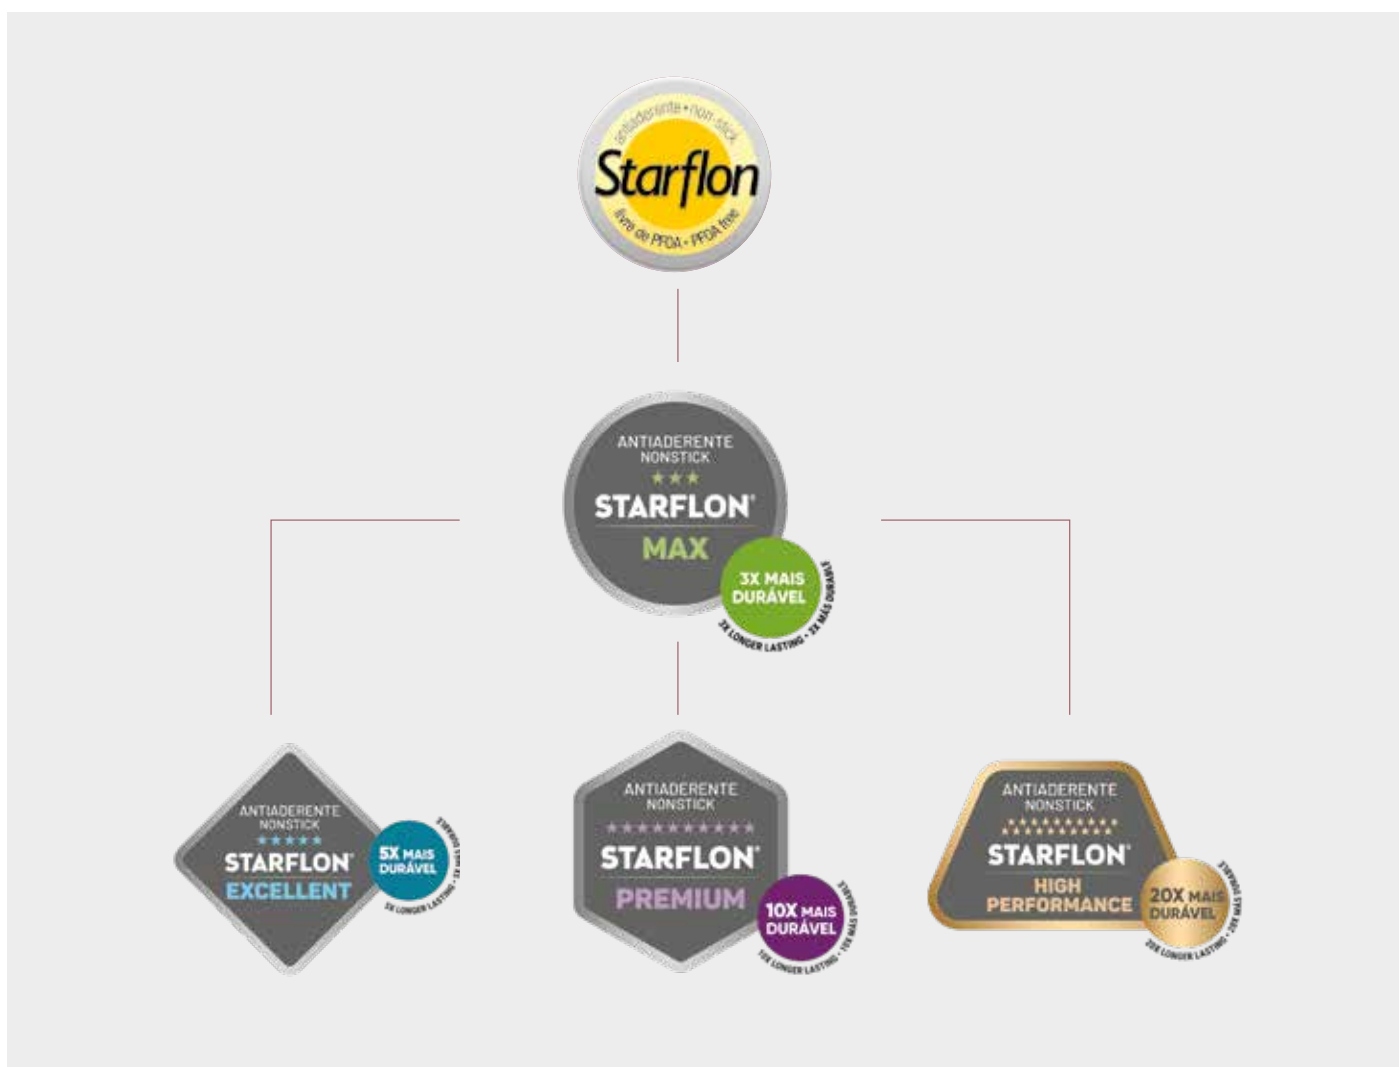

<input checked="" type="checkbox"/>	25053/170	01 12	3,86	0,006	20850.6
<input type="checkbox"/>	180				20851.3

Na Tramontina, a evolução tecnológica do antiaderente é *contínua.*

Desde a criação da marca Starflon, a Tramontina busca evoluir e melhorar as propriedades de antiaderência e resistência à abrasão. A tecnologia T garantiu uma evolução na resistência à abrasão 3 vezes maior do que antiaderente Starflon original.